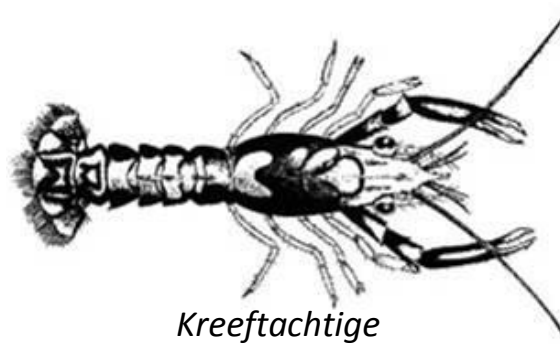

# De stam geledpotigen

Klassen van de geledpotigen	Aantal poten	Lichaamsbouw	Voorbeelden
Insecten	Zes.	Lichaam bestaat uit kop, borststuk en achterlijf. Gedeeltelijk gesegmenteerd. Deze dieren hebben meestal vleugels.	- Vlieg - Mier - Vlinder - Kever
Spinachtigen	Acht.	Lichaam bestaat uit kop, borststuk en achterlijf.	- Kruisspin - Hooiwagen - Vogelspin
Kreeftachtigen	10 of meer.	Lichaam bestaat uit kop, borststuk en achterlijf. Gedeeltelijk gesegmenteerd.	- Rivierkreeft - Garnaal - Krab
Veelpotigen	Poten aan elk segment.	Lichaam is helemaal opgebouwd uit segmenten. (geheel gesegmenteerd)	- Reuzenduizendpoot - Miljoenpoot - Pissebed

*Insect*

*Spin*

*Kreeftachtige*

*Duizendpoot*