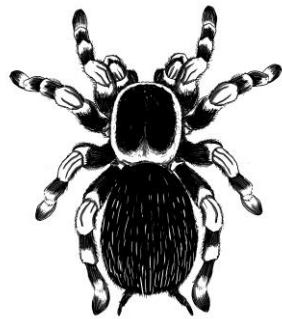

# De stam geledpotigen

Klassen van de geledpotigen	Aantal poten	Lichaamsbouw	Voorbeelden
Insecten	Zes.	Lichaam bestaat uit kop, borststuk en achterlijf. Gedeeltelijk gesegmenteerd. Deze dieren hebben meestal vleugels.	- Vlieg - Mier - Vlinder - Kever
Spinachtigen	Acht.	Lichaam bestaat uit kop, borststuk en achterlijf.	- Kruisspin - Hooiwagen - Vogelspin
Kreeftachtigen	10 of meer.	Lichaam bestaat uit kop, borststuk en achterlijf. Gedeeltelijk gesegmenteerd.	- Rivierkreeft - Garnaal - Krab
Veelpotigen	Poten aan elk segment.	Lichaam is helemaal opgebouwd uit segmenten. (geheel gesegmenteerd)	- Reuzenduizendpoot - Miljoenpoot - Pissebed

*Insect*

*Spin*

*Kreeftachtige*

*Duizendpoot*