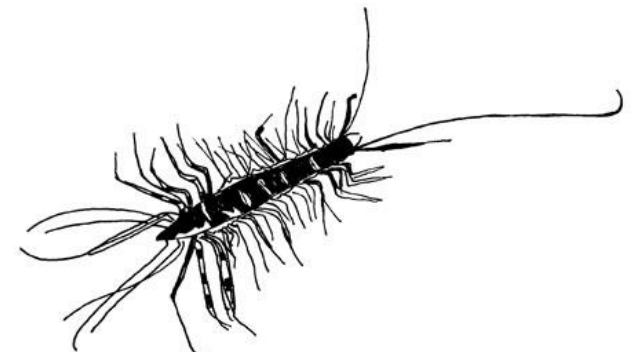

# De stam geledpotigen

Klassen van de geledpotigen	Aantal poten	Lichaamsbouw	Voorbeelden
Insecten	Zes.	Lichaam bestaat uit kop, borststuk en achterlijf. Gedeeltelijk gesegmenteerd. Deze dieren hebben meestal vleugels.	- Vlieg - Mier - Vlinder - Kever
Spinachtigen	Acht.	Lichaam bestaat uit kop, borststuk en achterlijf.	- Kruisspin - Hooiwagen - Vogelspin
Kreeftachtigen	10 of meer.	Lichaam bestaat uit kop, borststuk en achterlijf. Gedeeltelijk gesegmenteerd.	- Rivierkreeft - Garnaal - Krab
Veelpotigen	Poten aan elk segment.	Lichaam is helemaal opgebouwd uit segmenten. (geheel gesegmenteerd)	- Reuzenduizendpoot - Miljoenpoot - Pissebed

*Insect*

*Spin*

*Kreeftachtige*

*Duizendpoot*