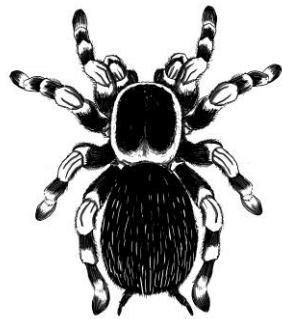

# De geleedpotigen

Klassen van de geleedpotigen	Aantal poten	Lichaamsbouw	Voorbeelden
Insecten	Zes.	Lichaam bestaat uit kop, borststuk en achterlijf. Gedeeltelijk gesegmenteerd. Deze dieren hebben meestal vleugels.	- Vlieg - Mier - Vlinder - Kever
Spinachtigen	Acht.	Lichaam bestaat uit kop, borststuk en achterlijf.	- Kruisspin - Hooiwagen - Vogelspin
Kreeftachtigen	10 of meer.	Lichaam bestaat uit kop, borststuk en achterlijf. Gedeeltelijk gesegmenteerd.	- Rivierkreeft - Garnaal - Krab
Duizendpoten	Poten aan elk segment.	Lichaam is helemaal opgebouwd uit segmenten. (geheel gesegmenteerd)	- Reuzenduizendpoot - Miljoenpoot - Pissebed

*Insect*

*Spin*

*Kreeftachtige*

*Duizendpoot*