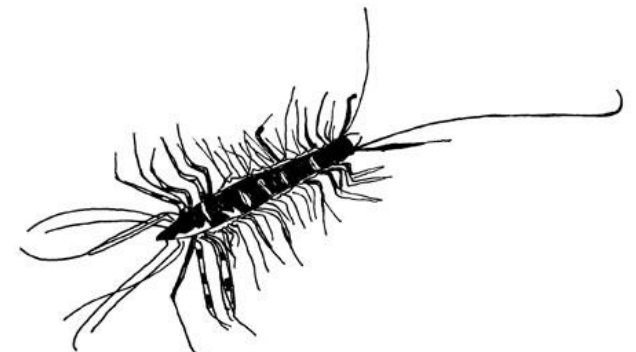

# De geleedpotigen

Klassen van de geleedpotigen	Aantal poten	Lichaamsbouw	Voorbeelden
Insecten	Zes.	Lichaam bestaat uit kop, borststuk en achterlijf. Gedeeltelijk gesegmenteerd. Deze dieren hebben meestal vleugels.	- Vlieg - Mier - Vlinder - Kever
Spinachtigen	Acht.	Lichaam bestaat uit kop, borststuk en achterlijf.	- Kruisspin - Hooiwagen - Vogelspin
Kreeftachtigen	10 of meer.	Lichaam bestaat uit kop, borststuk en achterlijf. Gedeeltelijk gesegmenteerd.	- Rivierkreeft - Garnaal - Krab
Duizendpoten	Poten aan elk segment.	Lichaam is helemaal opgebouwd uit segmenten. (geheel gesegmenteerd)	- Reuzenduizendpoot - Miljoenpoot - Pissebed

*Insect*

*Spin*

*Kreeftachtige*

*Duizendpoot*